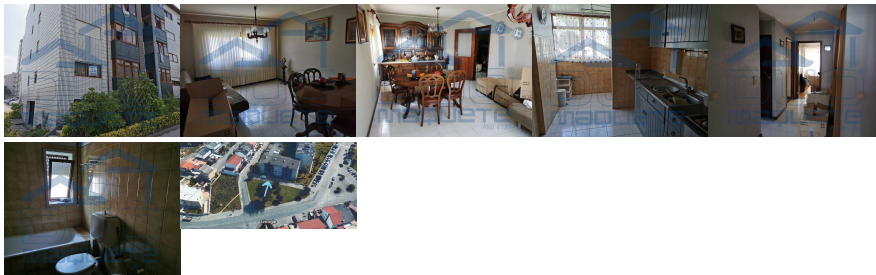

Apartamento T3 Maia

*** T3 para leilão na Maia; *** O leilão está marcado para o próximo dia 13 de Dezembro às 15 horas no local *** Trata-se de um imóvel de Insolvência. *** Hall entrada; sala comum; cozinha; lavandaria; hall quartos; 3 quartos; banho completo; *** Todas as características do imóvel indicado podem e devem ser confirmadas por visita ao local;

REFERÊNCIA: 036/19

LOCALIZAÇÃO

Distrito: Porto

Concelho: Maia

Freguesia: Cidade da Maia

Classe Energética: Informação não disponível

Finalidade: Venda

Estado: Usado

Área útil: m²

Área terreno: m²

Ano de Construção:

Preço: 80.000 €

T3 Maia - LEILÃO 13 de Dezembro às 15 horas