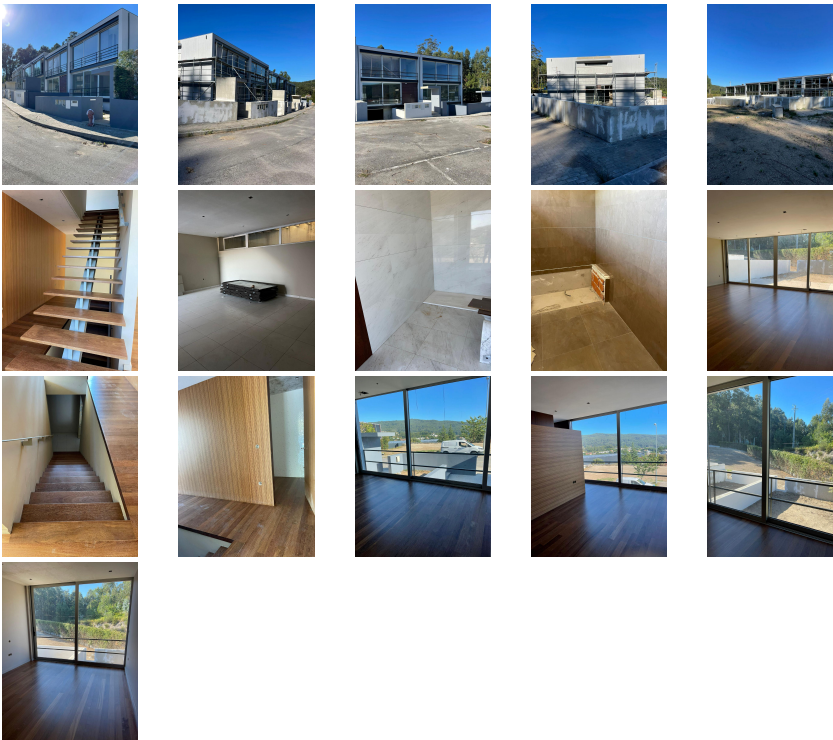

Preço: 330.000 €

Moradias - Teboso - Braga

*** Trata-se de um loteamento de Moradias T3 em banda ou gaveto, em finais de construção, em Teboso - Braga; *** São 4 moradias para venda compostas por cave, rés-do-chão e 1º andar, para 330.000€ e 380.000€ *** Cave - garagem; *** R/C - Hall entrada; cozinha; banho serviço; sala comum; *** 1º andar - 2 quartos; banho completo; suite com closet; *** Piso de cozinhas e banhos em material cerâmico, piso de hall, sala, quartos e corredor em soalho maciço; Porta segurança; vidros duplos; Pré instalação de aquecimento central; Pré instalação de painéis solares; Ar condicionado por splits; caldeira a gás para aquecimento de águas; Vídeo porteiro; Pré instalação de alarme; *** Todas as características do imóvel indicado podem e devem ser confirmadas or visita ao local;