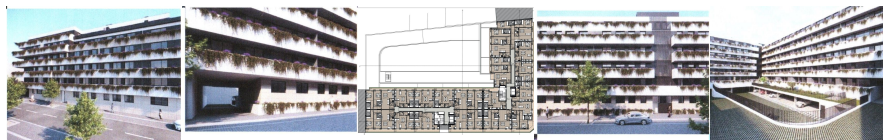

DUOMAQUETE - Soc. Med. Imobiliária, Lda

Rua Tomás Ribeiro 779 4200-505 Porto

TEF +351 229 543 655 FAX (+351) 219 589 849 E-MAIL geral@duomaquete.com

Apartamento T1 Matosinhos

*** T1 Kit em Matosinhos para Venda; *** Trata-se de um prédio em início de construção com 102 frações, no Centro de Matosinhos; *** T1 Kit - De 219.900.00€ a 239.900.00€ *** Possibilidade de lugar de garagem a partir de 10.000.00€; *** Piso em flutuante cerâmica; instalação de sistema de Ar condicionado; caixilharia com corte térmico; cozinha com máquina lavar louça, máquina lavar roupa e combinado; *** Existem outras tipologias para venda; *** Todas as características do imóvel indicado podem e devem ser confirmadas por visita ao local;

REFERÊNCIA: 025/24**LOCALIZAÇÃO****Distrito:** Porto**Concelho:** Matosinhos**Freguesia:** Matosinhos e Leça da Palmeira**Classe Energética:** A**Finalidade:** Venda**Estado:** Venda em Projecto**Área útil:** 53.00 m²**Área terreno:** m²**Ano de Construção:****Preço:** 219.900 €