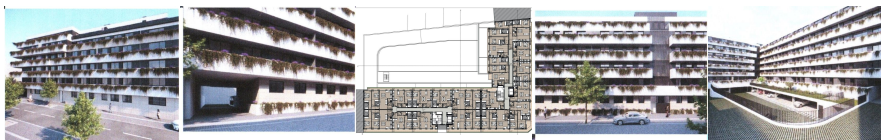

DUOMAQUETE - Soc. Med. Imobiliária, Lda

Rua Tomás Ribeiro 779 4200-505 Porto

TEF +351 229 543 655 FAX (+351) 219 589 849 E-MAIL geral@duomaquete.com

Apartamento T1 Matosinhos

*** T1 Kit em Matosinhos para Venda; *** Trata-se de um prédio em início de construção com 102 frações, no Centro de Matosinhos; *** T1 Kit - De 219.900.00€ a 239.900.00€ *** Possibilidade de lugar de garagem a partir de 10.000.00€; *** Piso em flutuante cerâmica; instalação de sistema de Ar condicionado; caixilharia com corte térmico; cozinha com máquina lavar louça, máquina lavar roupa e combinado; *** Existem outras tipologias para venda; *** Todas as características do imóvel indicado podem e devem ser confirmadas por visita ao local;

REFERÊNCIA: 025/24**LOCALIZAÇÃO****Distrito:** Porto**Concelho:** Matosinhos**Freguesia:** Matosinhos e Leça da Palmeira**Classe Energética:** Em validação**Finalidade:** Venda**Estado:** Venda em Projecto**Área útil:** 53.00 m²**Área terreno:** m²**Ano de Construção:****Preço:** 219.900 €