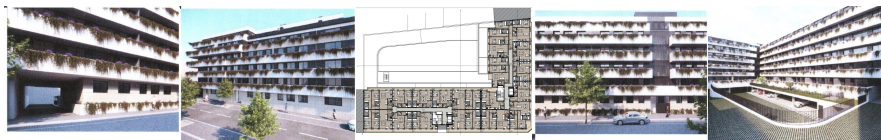

Apartamento T2 Matosinhos

*** T2 em Matosinhos para Venda; *** Trata-se de um prédio em início de construção com 102 frações, no Centro de Matosinhos; *** T2 ou T2 c/terraço - Desde 339.900.00€ *** Piso em flutuante cerâmica; instalação de sistema de Ar condicionado; caixilharia com corte térmico; cozinha com máquina lavar louça, máquina lavar roupa e combinado; *** Existem outras tipologias para venda; *** Todas as características do imóvel indicado podem e devem ser confirmadas por visita ao local;

REFERÊNCIA: 026/24

LOCALIZAÇÃO

Distrito: Porto

Concelho: Matosinhos

Freguesia: Matosinhos e Leça da Palmeira

Classe Energética: Em validação

Finalidade: Venda

Estado: Venda em Projecto

Área útil: 85.00 m²

Área terreno: m²

Ano de Construção:

Preço: 339.900 €

T2 em Matosinhos