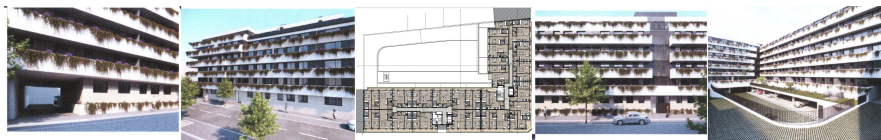

Apartamento T2 Matosinhos

*** T2 em Matosinhos para Venda; *** Trata-se de um prédio em início de construção com 102 frações, no Centro de Matosinhos; *** T2 ou T2 c/terraço - Desde 339.900.00€ *** Piso em flutuante cerâmica; instalação de sistema de Ar condicionado; caixilharia com corte térmico; cozinha com máquina lavar louça, máquina lavar roupa e combinado; *** Existem outras tipologias para venda; *** Todas as características do imóvel indicado podem e devem ser confirmadas por visita ao local;

REFERÊNCIA: 026/24

LOCALIZAÇÃO

Distrito: Porto

Concelho: Matosinhos

Freguesia: Matosinhos e Leça da Palmeira

Classe Energética: A

Finalidade: Venda

Estado: Venda em Projecto

Área útil: 85.00 m²

Área terreno: m²

Ano de Construção:

Preço: 339.900 €

T2 em Matosinhos